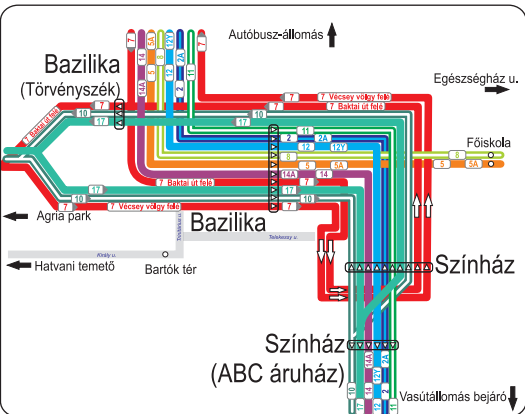

BERVA  
10 14 14A 14C

Eger helyi autóbuszhálózat  
Eger city bus network  
(sematikus ábra / schematic map)  
Érvényes/Valid from: 2017. dec. 10-

**Jelmagyarázat / Legend**

- Dobó Gimnázium
- Megállóhely, egyirányú megállóhely/  
Bus stop, one direction bus stop
- Megállóhelyek csoportja/  
Group of bus stops
- Végállomás / End of line
- Korlátozott üzemidejű útvonal /  
Part time service