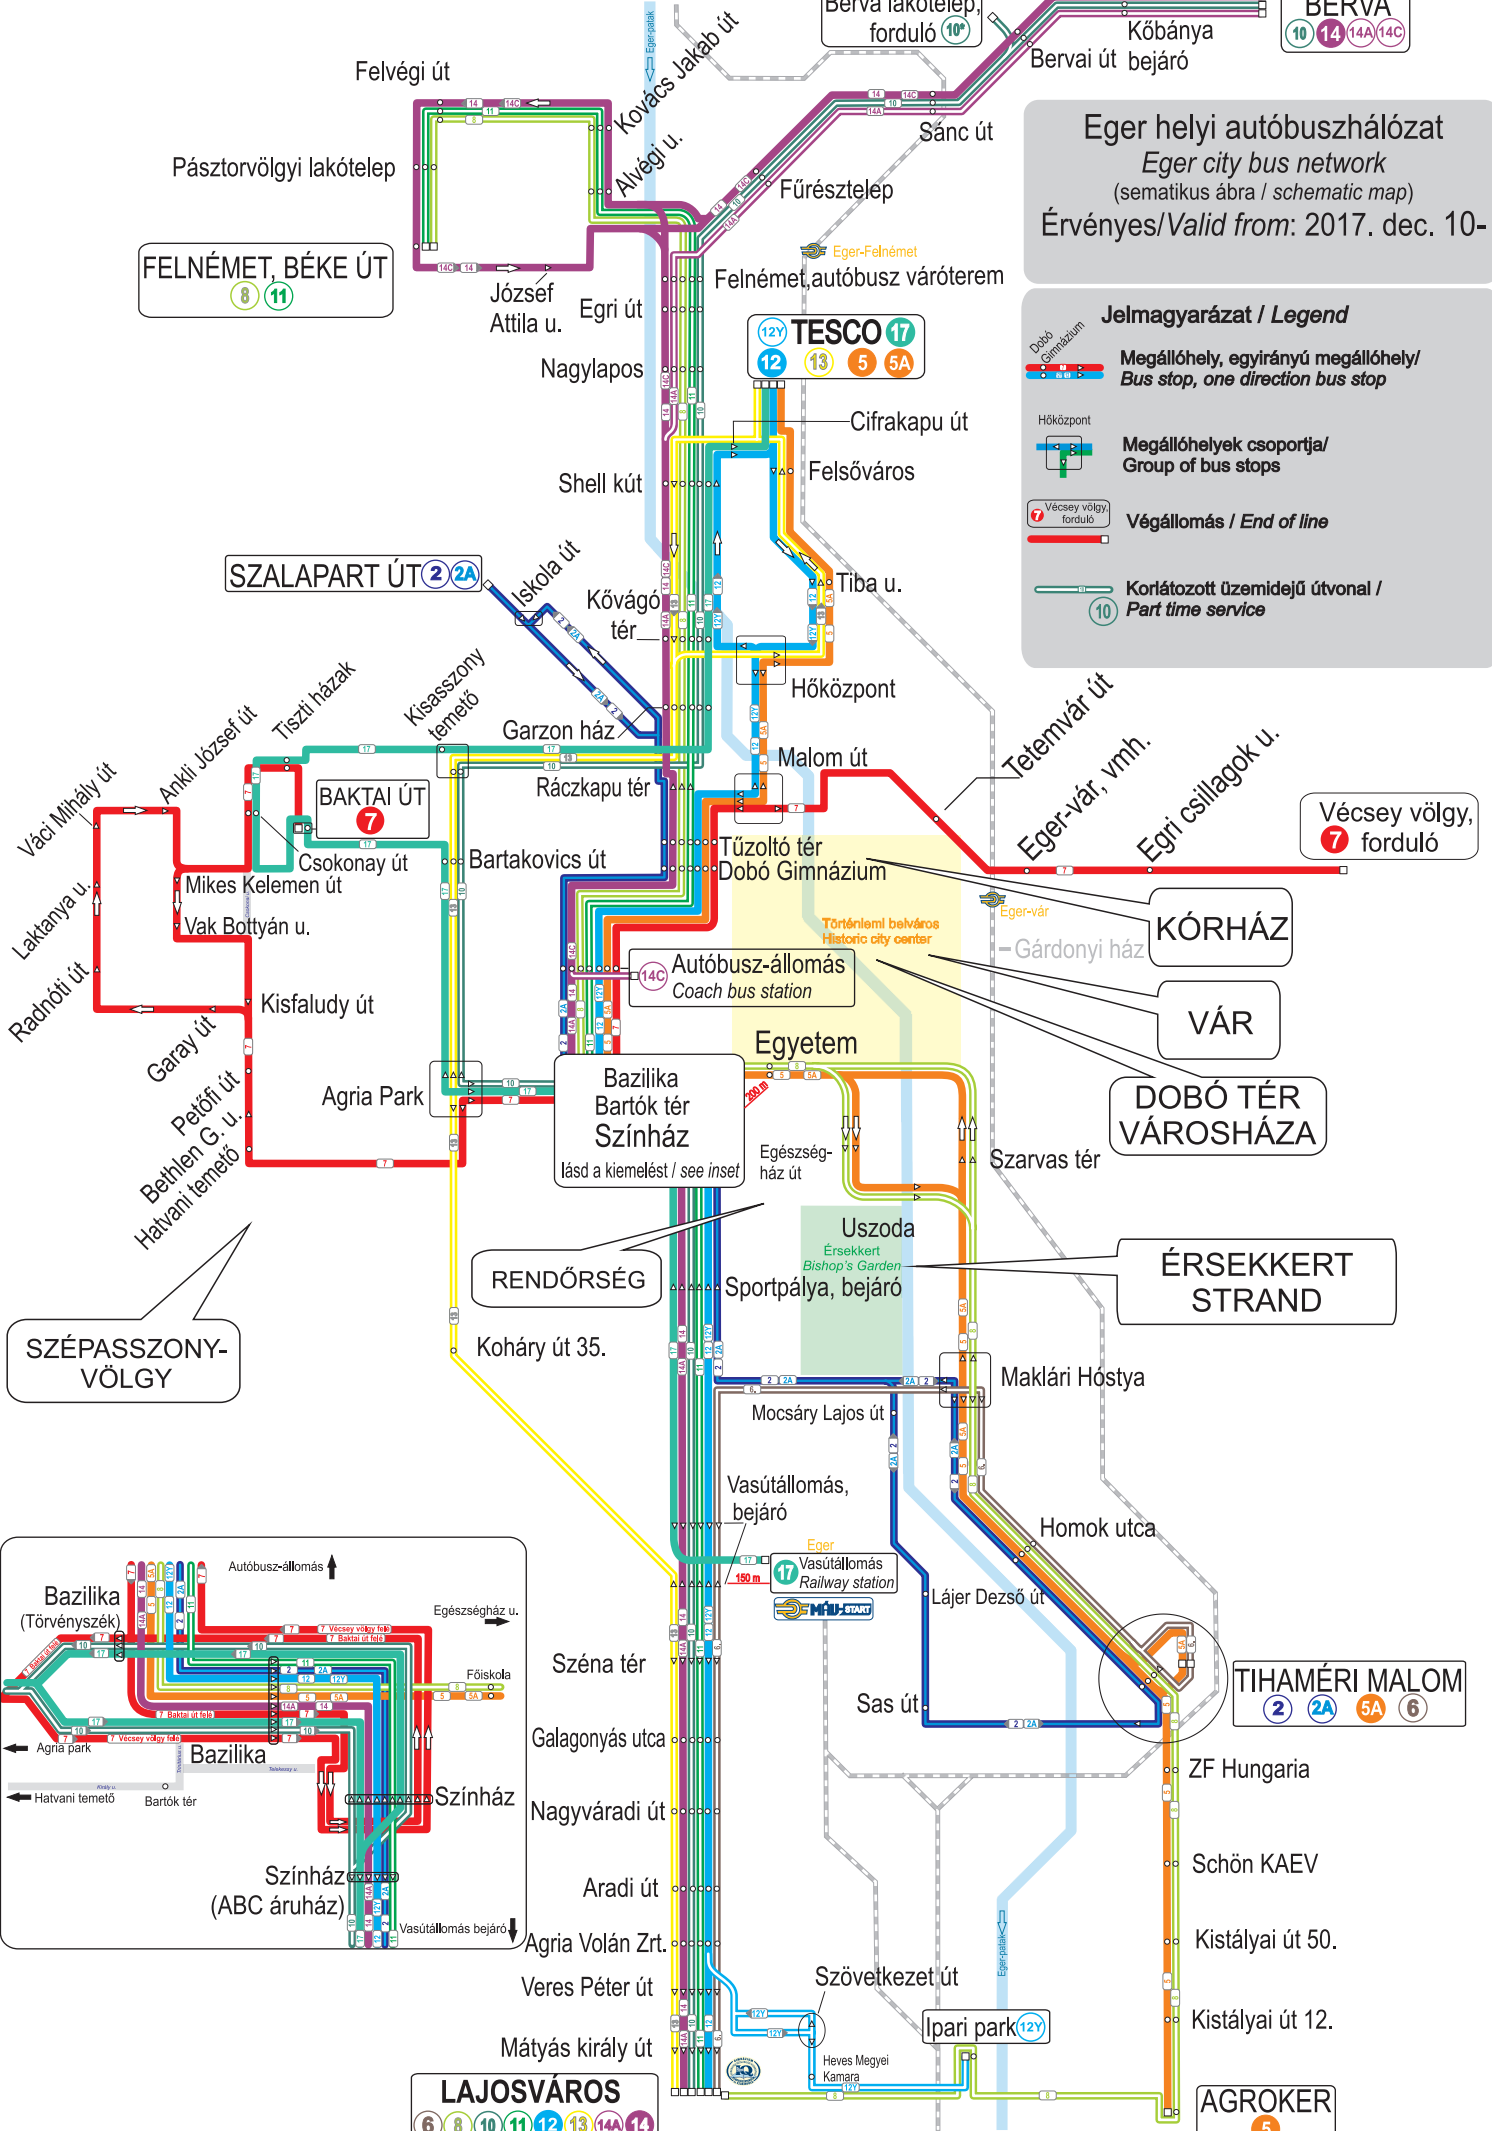

BERVA  
10 14 14A 14C

Eger helyi autóbuszhálózat  
Eger city bus network  
(sematikus ábra / schematic map)  
Érvényes/Valid from: 2017. dec. 10-

**Jelmagyarázat / Legend**

- Dobó Gimnázium
- Megállóhely, egyirányú megállóhely/  
Bus stop, one direction bus stop
- Megállóhelyek csoportja/  
Group of bus stops
- Végállomás / End of line
- Korlátozott üzemidejű útvonal /  
Part time service

TIHAMÉRI MALOM  
2 2A 5A 6

AGROKER  
5

Vécsey völgy,  
7 forduló

KÓRHÁZ

VÁR

DOBÓ TÉR  
VÁROSHÁZA

ÉRSEKKERT  
STRAND

TIHAMÉRI MALOM  
2 2A 5A 6

Veres Péter út

Agria Volán Zrt.

Aradi út

Nagyváradai út

Galagonyás utca

Széna tér

Vasútállomás,  
bejáró

Koháry út 35.