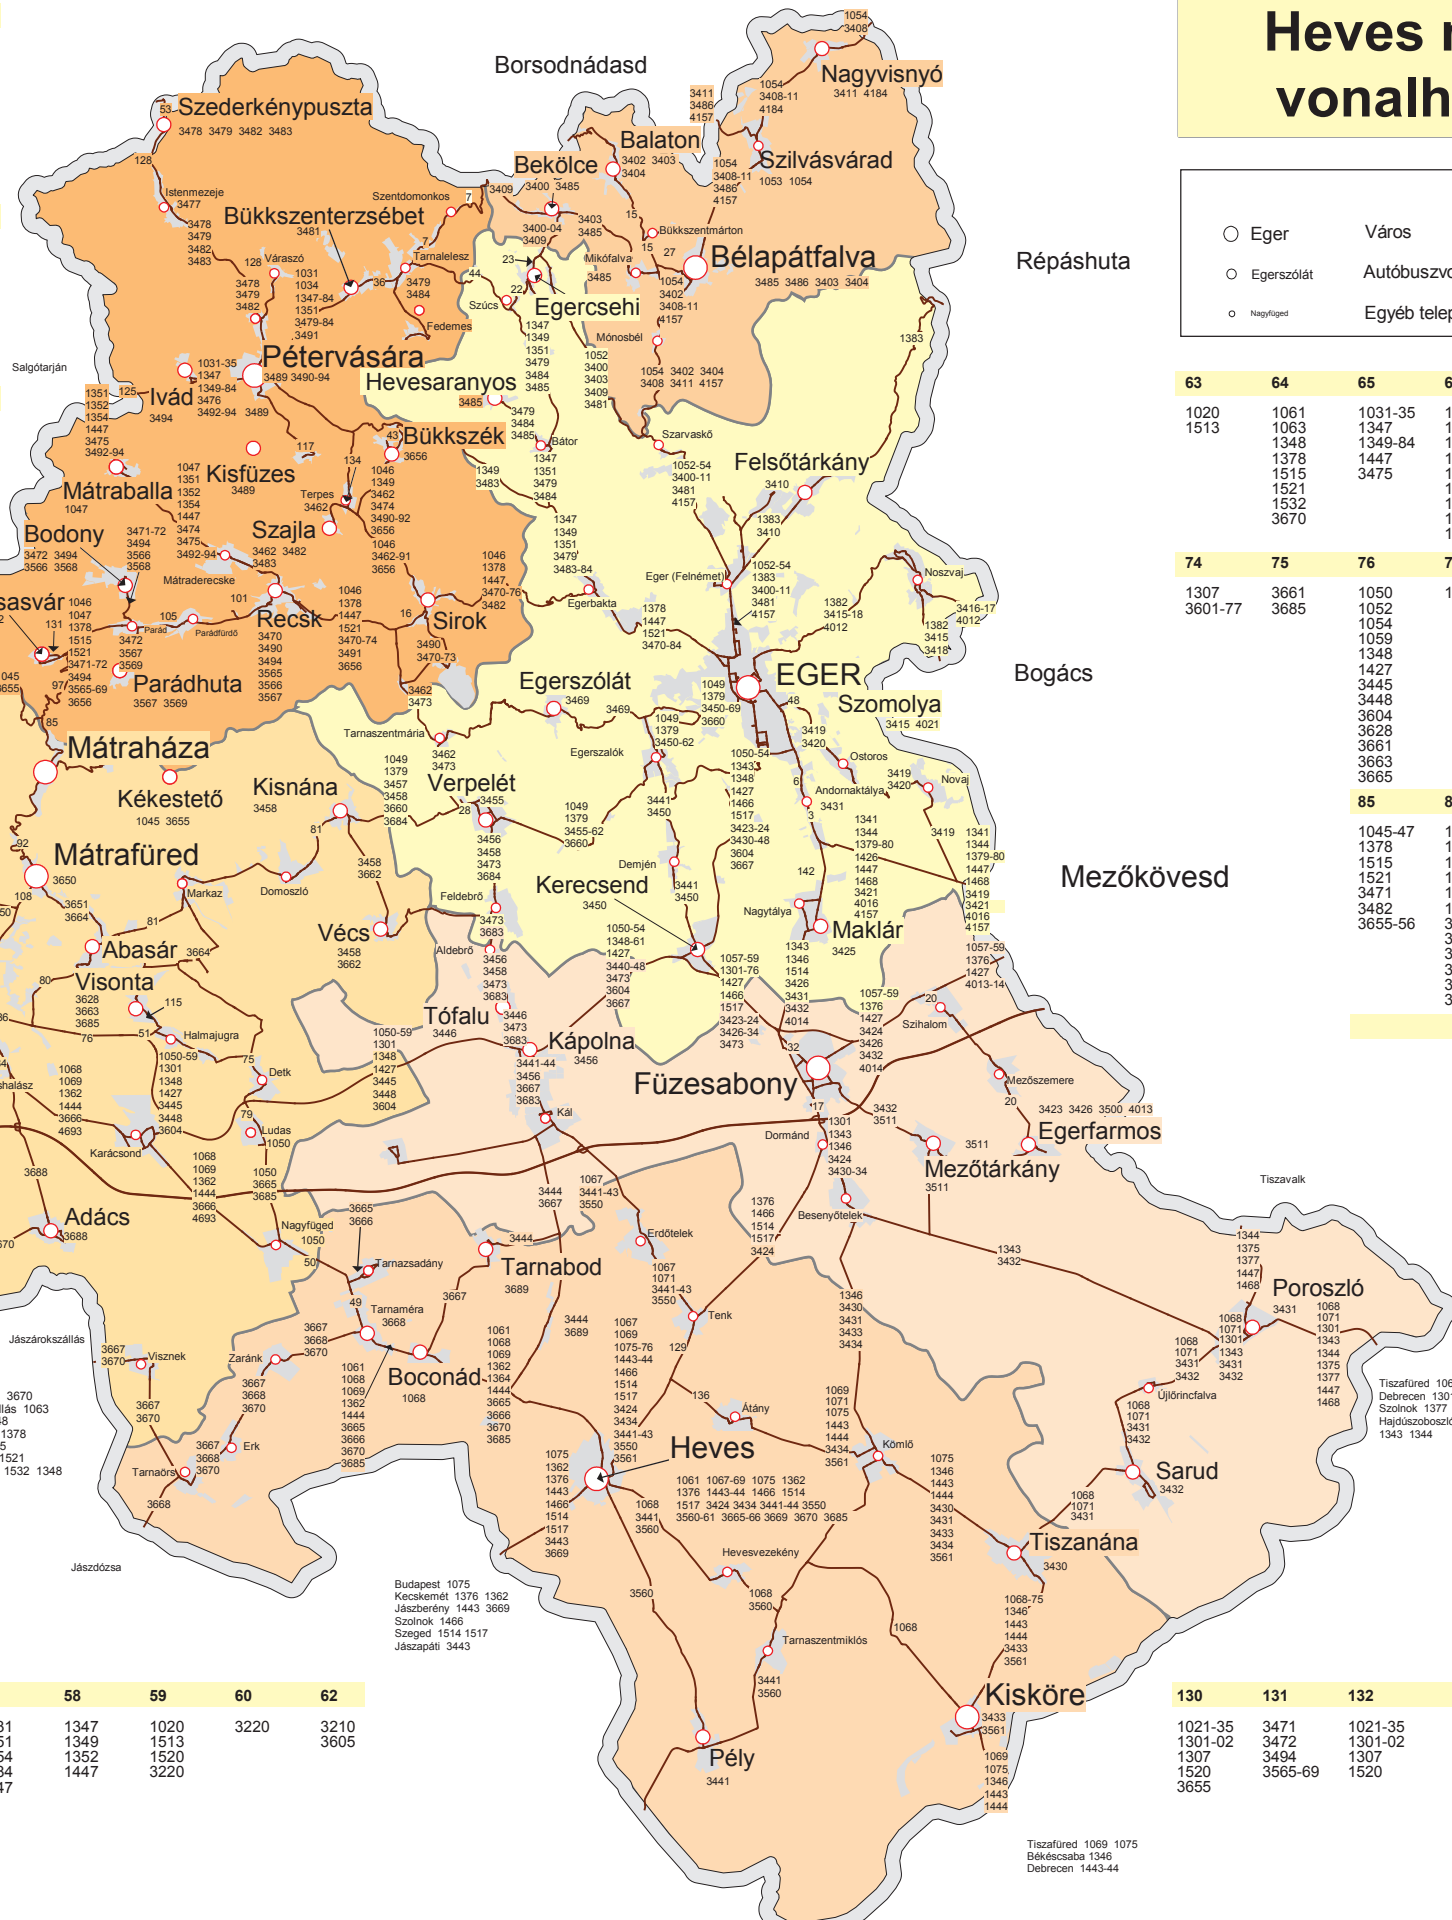

3	4	5	6	7	8	10	14	15				
1341 1344 1379-80 1447 1468 1514 3421 3425-26	1383	1375-77 1379-82	1341 1344 1379-80 1447 1468 1514 3421 3425-26 3431	1031 1344 3479 3484	1057-59 1341 1369 1375-1377 1379-82 1426-27 4012-16	1341	1031 1034 1052-53 4157	3402 3403 3404				
16	17	20	22	23	24	25	26	27				
1046 1344-78 1447 1521 3470-74 3491 3656	1343-46 1376 1466 1514 3424-34	3423 3426 3432 3500 4013-14	1052 3481-85	1052 3400 3403 3409 3481 3485	1057-59 1375-77 1379-82 1427	1054	1378 1384 3408 3772	3402 3404 3485				
28	29	31	32	33	36	38	39	41				
1049 1379 3457 3462 3660	1054 1378 1384 3408	1054 1378 1384 3408	1058 1301-76 1427 1466 1514 1517 3423-34 3473	1384	1031 1347	1034 1384	1054 1378 3408 3772	1058 1341				
43	44	45										
1349 3483	1052 1347 1351 3479 3481 3484	1040-59 1068-69 1515 1521 1532 3448 3604 3612 3652 3670 3673 3674-76 3679										
48	49	50	51	52	54	55	56	57	58	59	60	62
1046-50 1054 1341-83 1447 1466 1468 1414 1517 1521 3400-84 3431 3604 3667	1068 1069 1362 1444 3665-66 3685	1068 1069 1362 1444 3665-66 3685	3628 1351 1354 1384 1447	1031 1351 1354 1384 1447	1031-35 1351 1354 1384 1447	1031 1467 1520 3612	1063 1351 1354 1384 1447	1031 1351 1354 1384 1447	1347 1349 1352 1447	1020 1513 3220	3220 3210 3605	
63	64	65	66	67	68	69	70	71	72	73		
1020 1513	1061 1063 1348 1378 1515 1521 1532 3670	1031-35 1347 1349-84 3475	1020-21 1301-02 1307 1351 1354 1384 1447 1513 1520	1020-21 1301-02 1307 1307 1351 1354 1447 1513 1520	1024	3220 3624	3240 3605	3623	1020-35 1513 1520	1020-35 1513 1520		
74	75	76	77	78	79	80	81	82	83	84		
1307 3601-77	3661 3685	1050 1052 1054 1059 1348 1427 3445 3448 3604 3628 3661 3663 3665	1024	3600-05 3631 3678	1050 3665 3685	1049 3266	1049 3660 3662 3684	1061 1348 1378 1515 1521 1532 3679	1040-59 1068-69 1427 3448 3604 3652 3675-76 3679	1068 1069 1362 1444 3666 3688		
85	86	87	90	92	97	101	102	103				
1045-47 1378 1515 1521 3471 3482 3655-56	1049-50 1052 1054 1059 1427 3445 3448 3604 3628 3660 3662-65	1018 3624	1045-47 1378 1469 1515 1521 3471 3471 3492 3655-56 4602	1045-47 1378 1469 1515 1521 3471 3471 3492 3655-56 4602	1046 1047 1378 1378 1521 3471 3471 3492 3655-56 4602	1046-47 1344 1378 1521 3471 3471 3492 3655-56 4602	1306 3448 3624	1020-36 1308 1513 1520 3210 3220				
105	107	108	109	111	112	113						
1046-47 1344 1378 1521 3471 3472 3475 3492-4 3655-66 3684 4602	3624-25	1045-47 3623	3623	1020-35 1513 1520 3601-77	1307 3210 3220 3601-77 3628 3677-78 3680	1301 1305 1308 3628 3677-78 3680						
114	115	116	117	118	119	121						
1301 1305 1308 3628 3677-78 3680	3628 3661 3663 3685	1301-02 1305 3650-81	1349 3476-90	1020-35	1307 3601-77	1040 1049 1052 1427 3448 3604 3652 3675 3679						
122	123	124	125	127	128	129						
1040 1049 1052 1063 1427 1520 3448 3604 3610 3652 3675 3679	3210 3624	1040 1049 1052 1063 1427 1520 3448 3604 3610 3652 3675 3679	1031-35 1347 1305 1308 3494	1301-02 1308 3220	3477 3478 3479 3482 3483	1067 1071 1376 1466 1514 1517 3424 3550						
130	131	132	133	134	135	136	138	139	141	142		
1021-35 1301-02 1307 1520 3655	3471 3472 3494 3565-69	1021-35 1301-02 1307 1520	1021-35 1520 3072 3210 3220	1046 1349 3462 3490-91 3656	1061 1068 1069 1075 1362 1443-44 3441-42 3550 3685	1069 1071 1075 1362 1443-44 3441-42 3550 3685	1054	1054	1378 1384	1343 1346 1514 3425-26 3431 3432 4014		

63	64	65	66	67	68	69	70	71	72	73
1020 1513	1061 1063 1348 1378 1515 1521 1532 3670	1031-35 1347 1349-84 3475	1020-21 1301-02 1307 1351 1354 1384 1447 1513 1520	1020-21 1301-02 1307 1307 1351 1354 1447 1513 1520	1024	3220 3624	3240 3605	3623	1020-35 1513 1520	1020-35 1513 1520
74	75	76	77	78	79	80	81	82	83	84
1307 3601-77	3661 3685	1050 1052 1054 1059 1348 1427 3445 3448 3604 3628 3661 3663 3665	1024	3600-05 3631 3678	1050 3665 3685	1049 3266	1049 3660 3662 3684	1061 1348 1378 1515 1521 1532 3679	1040-59 1068-69 1427 3448 3604 3652 3675-76 3679	1068 1069 1362 1444 3666 3688
85	86	87	90	92	97	101	102	103		
1045-47 1378 1515 1521 3471 3482 3655-56	1049-50 1052 1054 1059 1427 3445 3448 3604 3628 3660 3662-65	1018 3624	1045-47 1378 1469 1515 1521 3471 3471 3492 3655-56 4602	1045-47 1378 1469 1515 1521 3471 3471 3492 3655-56 4602	1046 1047 1378 1378 1521 3471 3471 3492 3655-56 4602	1046-47 1344 1378 1521 3471 3471 3492 3655-56 4602	1306 3448 3624	1020-36 1308 1513 1520 3210 3220		
105	107	108	109	111	112	113				
1046-47 1344 1378 1521 3471 3472 3475 3492-4 3655-66 3684 4602	3624-25	1045-47 3623	3623	1020-35 1513 1520 3601-77	1307 3210 3220 3601-77 3628 3677-78 3680	1301 1305 1308 3628 3677-78 3680				
114	115	116	117	118	119	121				
1301 1305 1308 3628 3677-78 3680	3628 3661 3663 3685	1301-02 1305 3650-81	1349 3476-90	1020-35	1307 3601-77	1040 1049 1052 1427 3448 3604 3652 3675 3679				
122	123	124	125	127	128	129				
1040 1049 1052 1063 1427 1520 3448 3604 3610 3652 3675 3679	3210 3624	1040 1049 1052 1063 1427 1520 3448 3604 3610 3652 3675 3679	1031-35 1347 1305 1308 3494	1301-02 1308 3220	3477 3478 3479 3482 3483	1067 1071 1376 1466 1514 1517 3424 3550				
130	131	132	133	134	135	136	138	139	141	142
1021-35 1301-02 1307 1520 3655	3471 3472 3494 3565-69	1021-35 1301-02 1307 1520	1021-35 1520 3072 3210 3220	1046 1349 3462 3490-91 3656	1061 1068 1069 1075 1362 1443-44 3441-42 3550 3685	1069 1071 1075 1362 1443-44 3441-42 3550 3685	1054	1054	1378 1384	1343 1346 1514 3425-26 3431 3432 4014